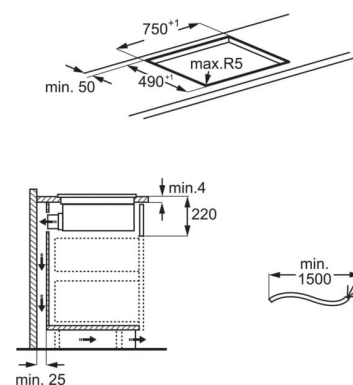

PSGBHO230DE00001