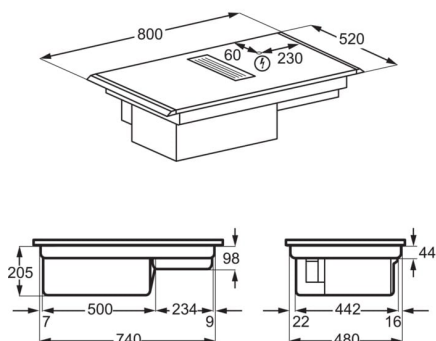

Tekniske data

Serie/Tema	6000	Kapacitet recirkulation, max. m³/time	465
Rammetype	Statement Frame Matt Black	Lydniveau recirkulation min, dB(A)	52
Udvendige mål, BxD, mm	800x520	Lydniveau recirkulation max, dB(A)	67
Fedtfilter, antal	2	Tilslutningseffekt, W	7350
Kulfilter inkl.	Er inkluderet	El-tilslutning, amp.	2x16
Fedtfilter, type	Kombineret aluminiumsnet	Elementspænding, V	220-240V/400V2N
Aftrækshul diameter, mm	220	Ledningslængde, m	1,5
Indbygningstype	Oven på bordplade		
Hulmål, HxBxD, mm	212x750x490		
Udskæringsradius	5°		
Udsugning, type	Recirkulation		
LED farve display/panel	Rød		
Energieffektivitetsklasse	A+		
Hydraulisk effektivitetsklasse	A		
Fedtfilterets effektivitetsklasse	B		
Venstre frontzone, W/Ø mm	2300/3200W/210mm		
Venstre bagzone, W/Ø mm	2300/3200W/210mm		
Højre frontzone, W/Ø mm	1400/2500W/145mm		
Højre bagzone, W/Ø mm	1800/2800W/180mm		
Sugestykker	3+Intensiv		
Motortype	Inverter		
Kapacitet recirkulation, min. m³/time	250		
Kapacitet recirkulation, intensiv m³/time	575		

PSGBHH230DE00008