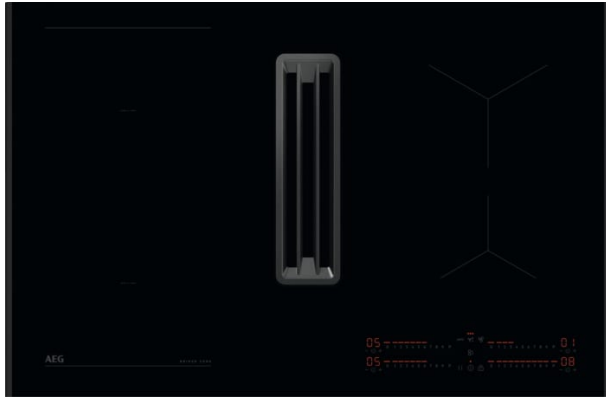

Mere frihed og fleksibilitet, når du laver mad

Oplev planlægningsfrihed og fleksibilitet i køkkenet med 6000 Bridge induktionskogeplade med integreret emhætte. Denne induktionskogeplade har integreret emhætte samt brofunktion, så du kan kombinere to tilberedningszoner i én stor zone for mere alsidighed.

Oplev planlægningsfrihed og fleksibilitet i køkkenet med 6000 Bridge induktionskogeplade med integreret emhætte. Denne induktionskogeplade har integreret emhætte samt brofunktion, så du kan kombinere to tilberedningszoner i én stor zone for mere alsidighed. Føres hos udvalgte forhandlere.

Fordele og funktioner

Kombiner 2 tilberedningszoner med brofunktionen

Brofunktionen kombinerer to tilberedningszoner, så de kan passe til enhver stor eller lang pande. De sammenkoblede zoner har samme temperatur og tidsindstilling, så de er ideelle, når du skal lave mad til middagsselskaber eller større festlige lejligheder.

Få mere ud af madlavningen med 4 individuelle zonebetjeninger

4 individuelle zonebetjeninger giver dig mulighed for at styre 4 forskellige tilberedningszoner og indstille separate timer for hver. Andre funktioner omfatter 9 effektniveauer, power boost, aktivt touch, børnesikring og hob2Hood betjening.

Nemt at gøre ren. Nemt at fjerne. 2-i-1 filter

2-i-1 filteret har både et kul- og fedtfilter, som fjerner lugte og fedt. Hvis apparatet er installeret i recirkulationstilstand, så er det nødvendigt med et 2-in-1 filter. Filteret er nemt at fjerne og kan vaskes i opvaskemaskinen.

Automatisk udsugning. Med Hob2Hood®

Hob2Hood® teknologi muliggør automatisk udsugning under madlavningen. Hvis du skruer op eller ned for temperaturen på kogepladen, tilpasser emhættens blæser sig i overensstemmelse hermed. På den måde kan du koncentrere dig fuldt ud om din mad.

Boostfunktion. Renser køkkenluften hurtigt

Når os eller damp i køkkenet bliver for meget, skal du trykke på Boostfunktionen på emhætten for øjeblikkelig effektiv udsugning. Boost aktiveres i 10 minutter for effektivt at rense køkkenluften.

- Brofunktion
- Hob²Hood funktion
- Booster funktion
- Timer og minutur
- Pausefunktion
- Børnesikring
- Automatisk sikkerhedssluk
- Indikator for fedtfiltermætning
- Indikator for kulfiltermætning
- Filter medfølger
- Inkl. rør