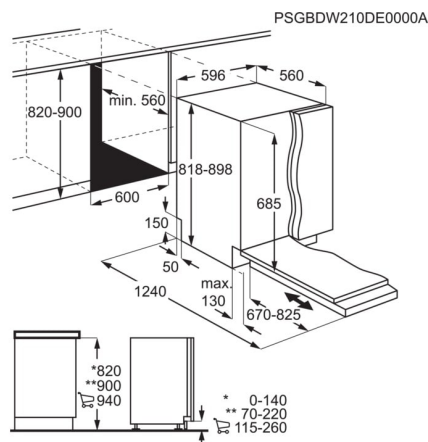

Tekniske data

Serie/Tema	7000	Lågehøjde, mm, min-max	670-825
Installation, type	Fuldintegreret	Lågevægt, min-max, kg	1,5-10
Antal standardkuverter	14	Lågehængsling	Glidebeslag
Energiklasse	A	Sokkelmontering	Vinkelbeslag
Energiklasse, kommercielt	A-10%	Udvendige mål, HxBxD, mm	818x596x560
Energiforbrug pr. vask, kWh	0.488	Installationsmål, min-max HxBxD mm	820-900x600x560
Vandforbrug pr. gang, liter	10.9	Installation i højden muligt	Ja
Lydniveau, dB(A)	42	El-tilslutning, amp.	10
Lydniveauroklasse	B	Hjul/Ben, bag	2 justerbare stilleben foran + 1 justerbart stilleben bagtil (0-8 cm)
Connectivity	WiFi	Tilgangsslange, type	Aqua control
XXL inderkar	Ja	Tilgangsslange, længde cm	180
Antal programmer	7	Afløbsslange, længde cm	180
Antal temperaturer	4	Tilslutningseffekt, 230V, W	1550-2200
Bestikbakke/Bestikkurv	MaxiFlex bestikbakke m/ComfortRails	Ledningslængde, m	1,6
QuickSelect	Level 3	Stikprop	Schuko
SoftGrips	Ja, 6 stk. holdere	Produktnummer	911 434 945
SoftSpikes	Ja, 2 rk.	EAN	7333394073118
Programindikator	LED display		
Resttidsindikator på gulv	Ja, TimeBeam hvid		
Indvendig belysning	Ja		
Tilvalgsfunktioner	XtraPower, GlassCare, Extra Silent		
Øverste spulearm	Standard		
Nederste spulearm	Satellite		
Overløbsbeskyttelse	Dobbelt bund m/flyder		
Vandtilslutning	Kold eller varm		